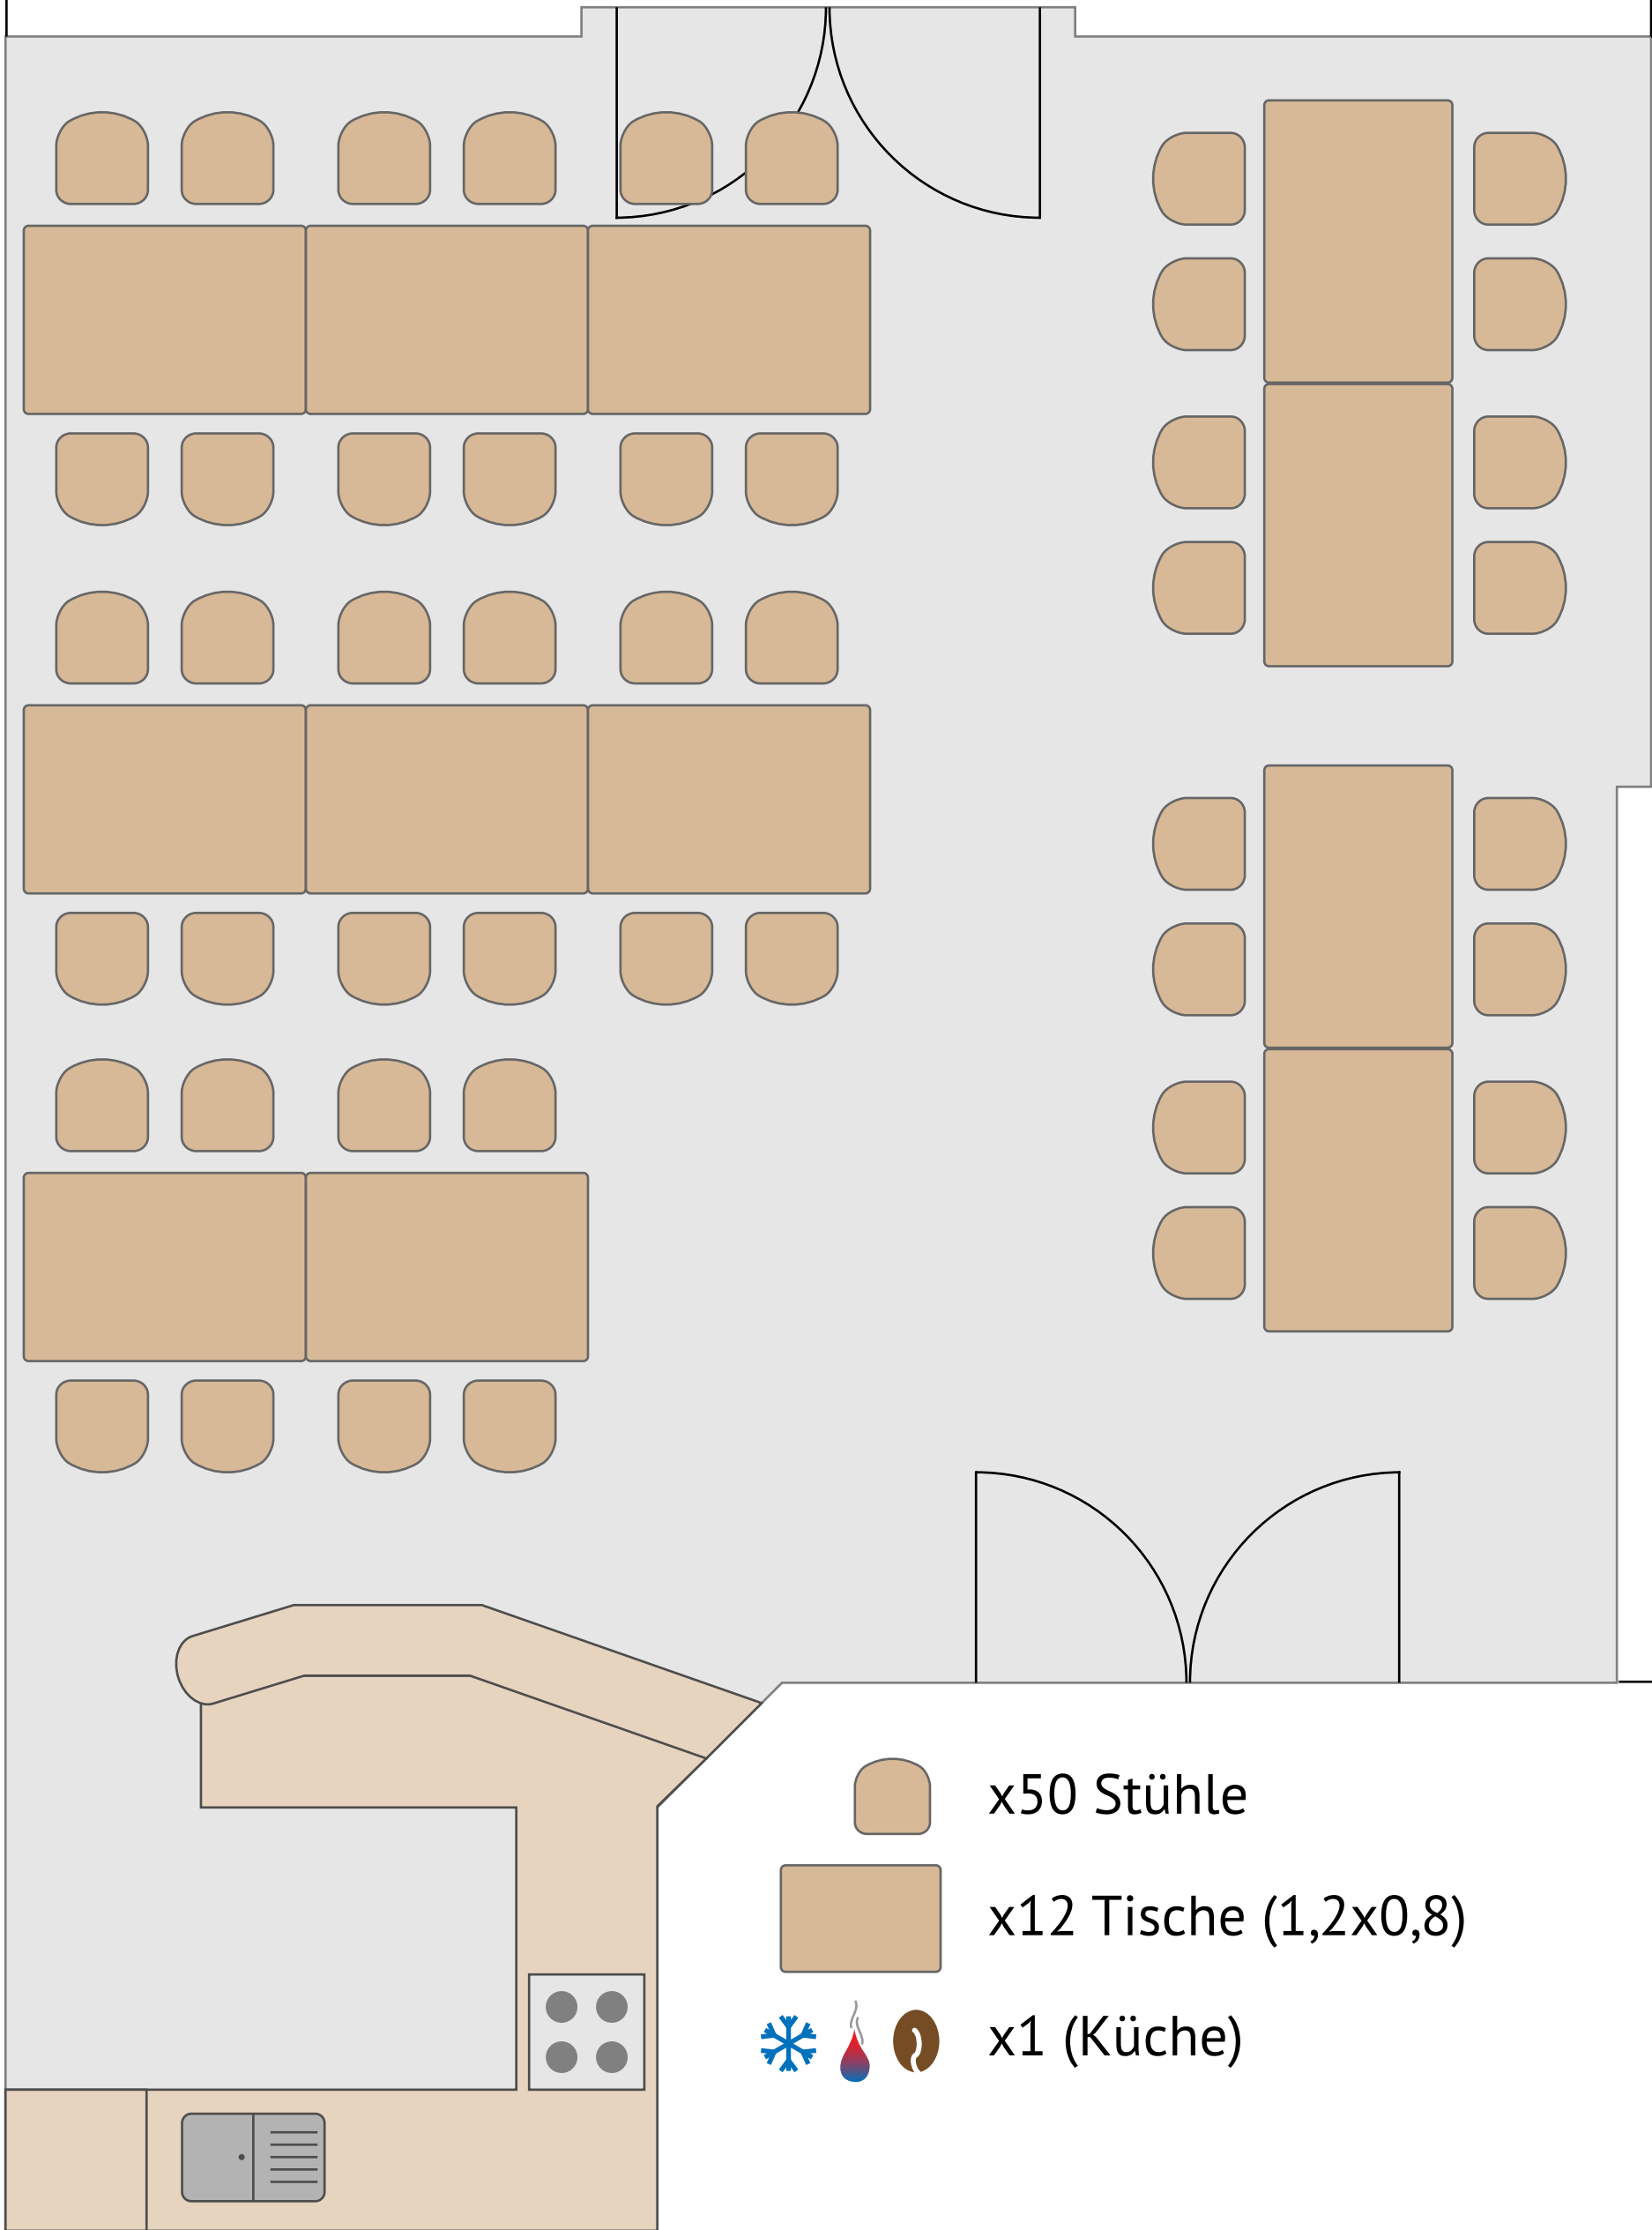

Terrasse

7m

7m

x50 Stühle

x12 Tische (1,2x0,8)

x1 (Küche)